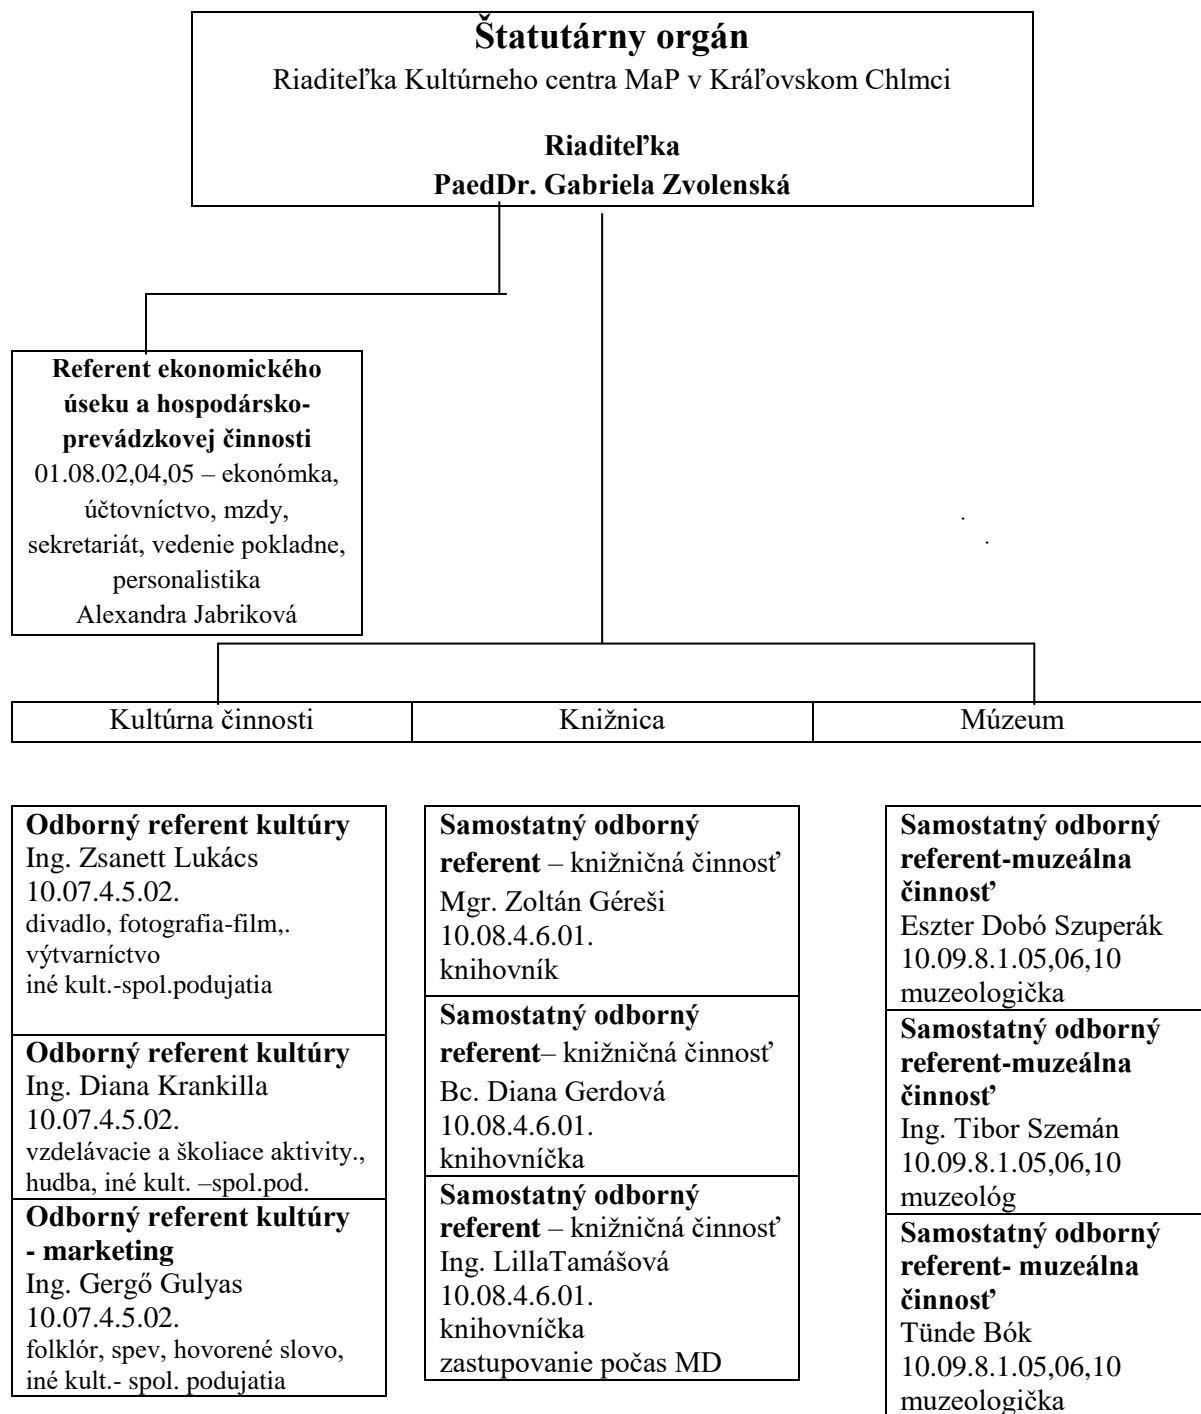

# Organizačná štruktúra Kultúrneho centra Medzibodrožia a Použia v Kráľovskom Chlmcí 2021

## Zatriedenie zamestnancov Kultúrneho centra Medzibodrožia a Použia v Kráľovskom Chlmcí: Trojzložková inštitúcia

Fyzický stav zamestnancov: 11 na plný úväzok

- 1 – riaditeľka
- 3 – kultúrna činnosti
- 3 – knižnica
- 3 – múzeum
- 1 – referentka ekonomického úseku a hospodársko-prevádzkovej činnosti