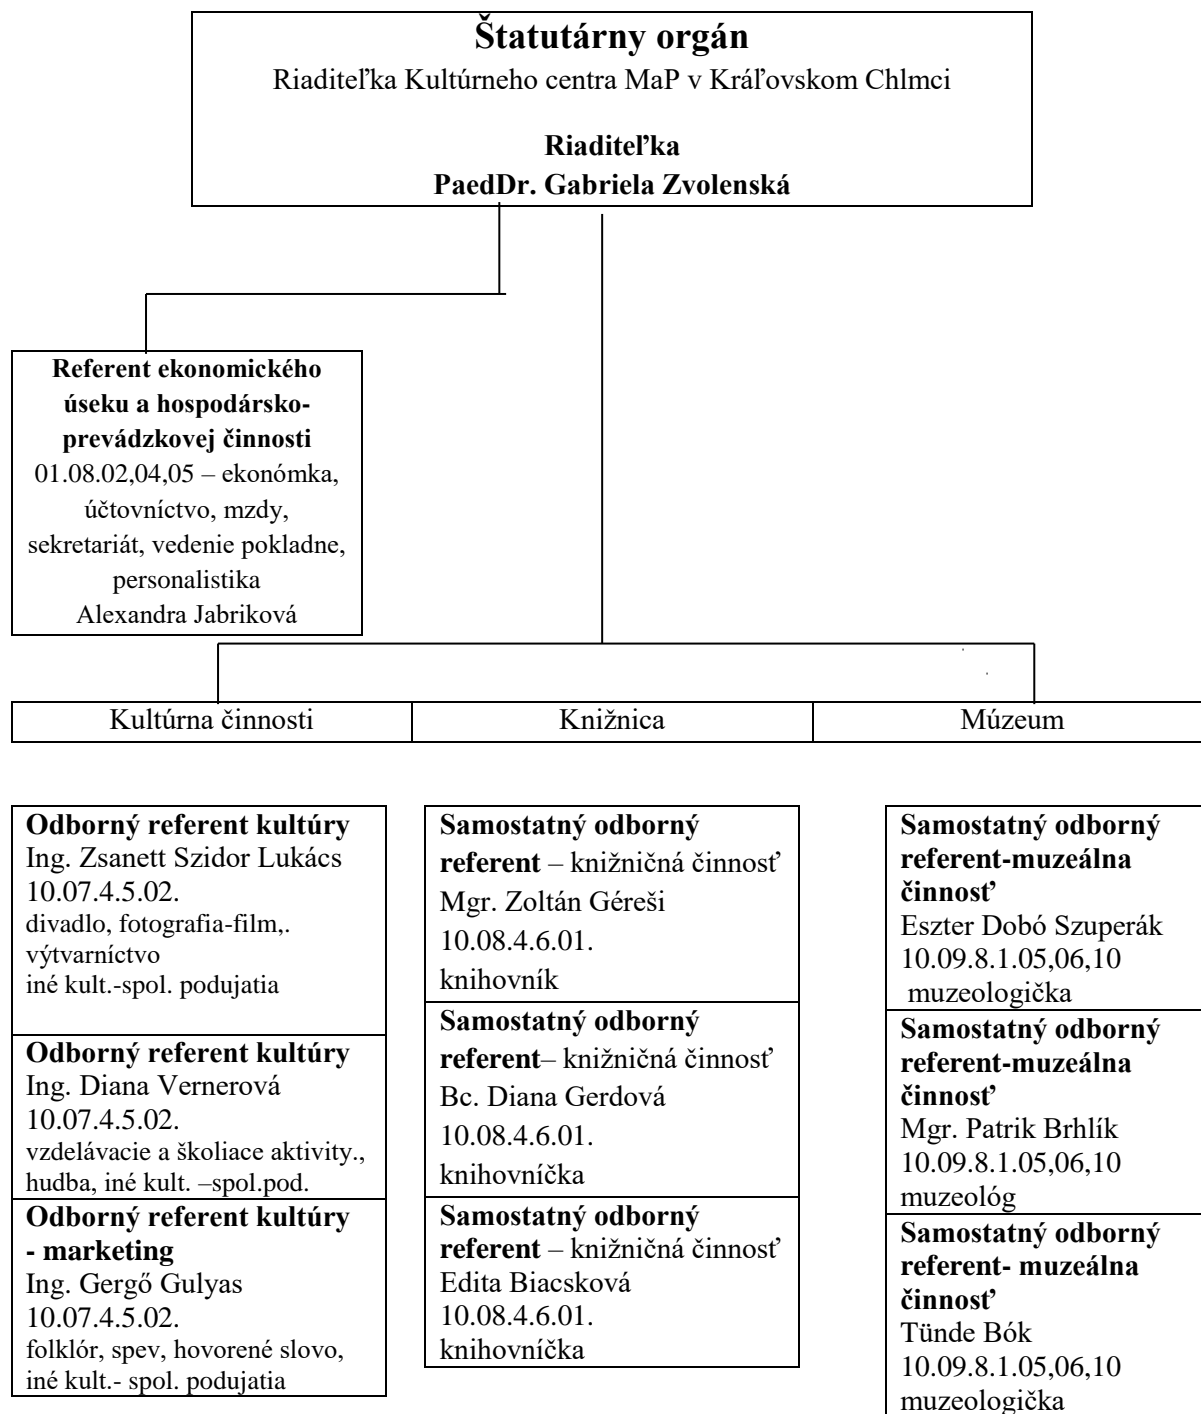

Organizačná štruktúra Kultúrneho centra Medzibodrožia a Použia v Kráľovskom Chlmci 2019

Zatriedenie zamestnancov Kultúrneho centra Medzibodrožia a Použia v Kráľovskom Chlmci: Trojzložková inštitúcia

Fyzický stav zamestnancov: 11 na plný úväzok

- 1 – riaditeľka
- 3 – kultúrna činnosti
- 3 – knižnica
- 3 – múzeum
- 1 – referentka ekonomického úseku a hospodársko-prevádzkovej činnosti